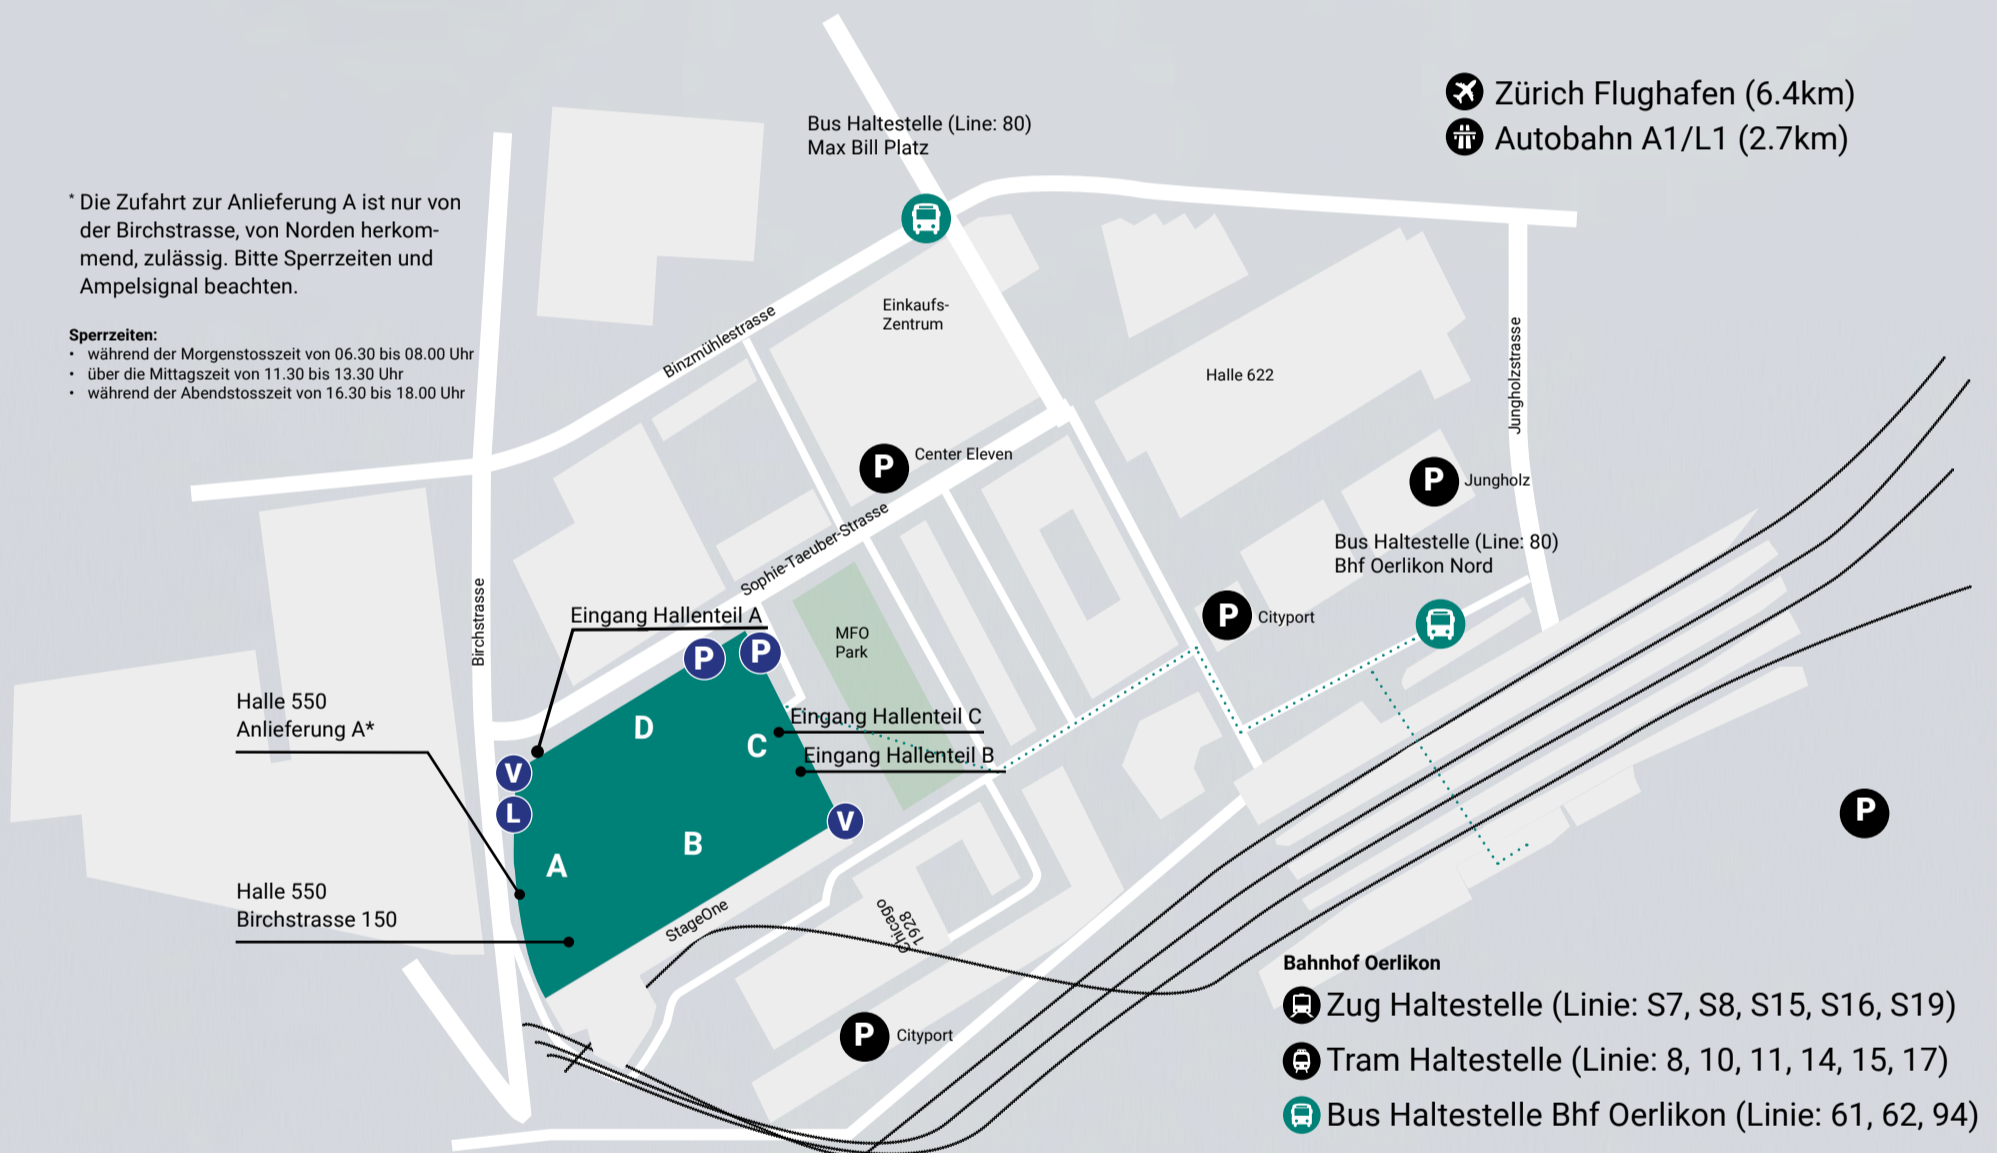

550

* Die Zufahrt zur Anlieferung A ist nur von der Birchstrasse, von Norden herkommend, zulässig. Bitte Sperrzeiten und Ampelsignal beachten.

Sperrzeiten:

- während der Morgenstosszeit von 06.30 bis 08.00 Uhr
- über die Mittagszeit von 11.30 bis 13.30 Uhr
- während der Abendstosszeit von 16.30 bis 18.00 Uhr

- ✈ Zürich Flughafen (6.4km)
- 🚗 Autobahn A1/L1 (2.7km)

Bahnhof Oerlikon

- 🚆 Zug Haltestelle (Linie: S7, S8, S15, S16, S19)
- 🚊 Tram Haltestelle (Linie: 8, 10, 11, 14, 15, 17)
- 🚌 Bus Haltestelle Bhf Oerlikon (Linie: 61, 62, 94)
- Fussweg Bhf Oerlikon - Halle 550 4'

Parkplätze Velos

- 🚲 Velo-Parkplätze befinden sich direkt vor dem StageOne und hinter der Halle 550.

Parkplätze

- 🚛 1 LKW-Parkplatz **hinter** Hallenteil A
- 🅑 9 PW-Parkplätze **vor** Hallenteil D
- 🅑 8 PW-Parkplätze **neben** Hallenteil D

Hinweis

- Parkplätze nur auf Anfrage und mit schriftlicher Bewilligung
- Vor Hallenteil B und C ist das Parkieren verboten

- 🅑 Weitere Parkplätze befinden sich in den **öffentlichen Parkhäusern** in der Umgebung. Empfohlene Parkhäuser sind Cityport, Center Eleven und Jungholz. Die Verfügbarkeit kann [hier](#) abgerufen werden.